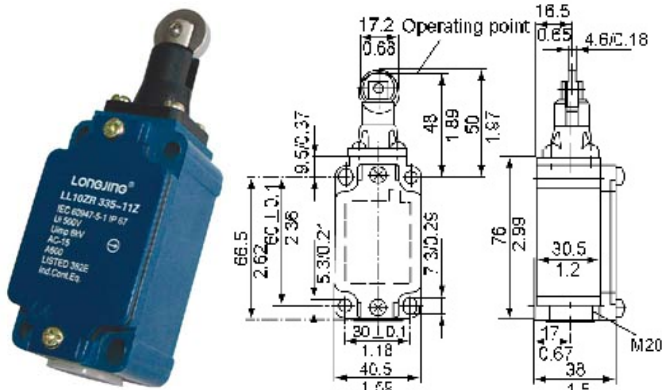

LL10Z/T335 Limit Switch 行程开关

速动开关 LL10ZR 335-11Z、LL10ZR 335-02Z
缓动开关 LL10TR 335-11Z、LL10TR 335-02Z

速动开关 LL10Z4VH 335-11Z、LL10Z4VH 335-02Z
缓动开关 LL10T4VH 335-11Z、LL10T4VH 335-02Z

速动开关 LL10Z4V7H 335-11Z、LL10Z4V7H 335-02Z
缓动开关 LL10T4V7H 335-11Z、LL10T4V7H 335-02Z

速动开关 LL10Z4V10H 335-11Z、LL10Z4V10H 335-02Z
缓动开关 LL10T4V10H 335-11Z、LL10T4V10H 335-02Z

速动开关 LL10Z1K 335-11Z、LL10Z1K 335-02Z
缓动开关 LL10T1K 335-11Z、LL10T1K 335-02Z

速动开关 LL10Z3K 335-11Z、LL10Z3K 335-02Z
缓动开关 LL10T3K 335-11Z、LL10T3K 335-02Z