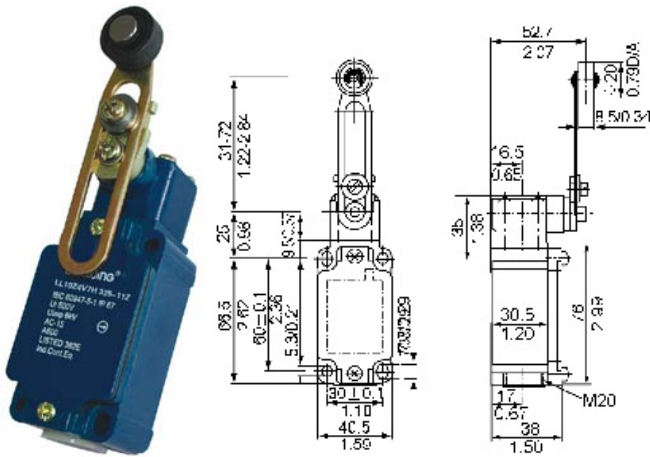

LL10Z/T335 Limit Switch 行程开关

速动开关 LL10ZR 335-11Z、LL10ZR 335-02Z
缓动开关 LL10TR 335-11Z、LL10TR 335-02Z

速动开关 LL10Z4VH 335-11Z、LL10Z4VH 335-02Z
缓动开关 LL10T4VH 335-11Z、LL10T4VH 335-02Z

速动开关 LL10Z4V7H 335-11Z、LL10Z4V7H 335-02Z
缓动开关 LL10T4V7H 335-11Z、LL10T4V7H 335-02Z

速动开关 LL10Z4V10H 335-11Z、LL10Z4V10H 335-02Z
缓动开关 LL10T4V10H 335-11Z、LL10T4V10H 335-02Z

速动开关 LL10Z1K 335-11Z、LL10Z1K 335-02Z
缓动开关 LL10T1K 335-11Z、LL10T1K 335-02Z

速动开关 LL10Z3K 335-11Z、LL10Z3K 335-02Z
缓动开关 LL10T3K 335-11Z、LL10T3K 335-02Z