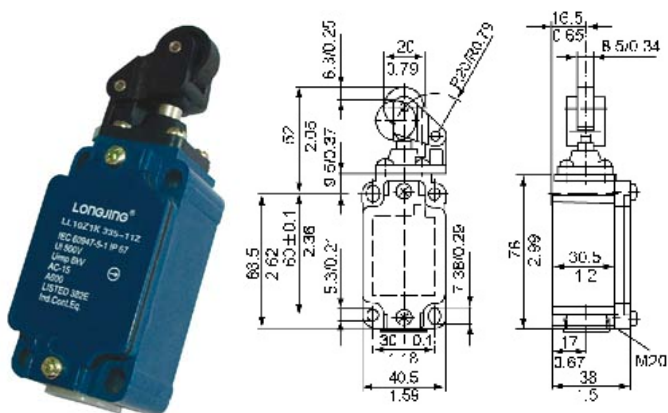

LL10Z/T335 Limit Switch 行程开关

速动开关 LL10ZR 335-11Z、LL10ZR 335-02Z
缓动开关 LL10TR 335-11Z、LL10TR 335-02Z

速动开关 LL10Z4VH 335-11Z、LL10Z4VH 335-02Z
缓动开关 LL10T4VH 335-11Z、LL10T4VH 335-02Z

速动开关 LL10Z4V7H 335-11Z、LL10Z4V7H 335-02Z
缓动开关 LL10T4V7H 335-11Z、LL10T4V7H 335-02Z

速动开关 LL10Z4V10H 335-11Z、LL10Z4V10H 335-02Z
缓动开关 LL10T4V10H 335-11Z、LL10T4V10H 335-02Z

速动开关 LL10Z1K 335-11Z、LL10Z1K 335-02Z
缓动开关 LL10T1K 335-11Z、LL10T1K 335-02Z

速动开关 LL10Z3K 335-11Z、LL10Z3K 335-02Z
缓动开关 LL10T3K 335-11Z、LL10T3K 335-02Z