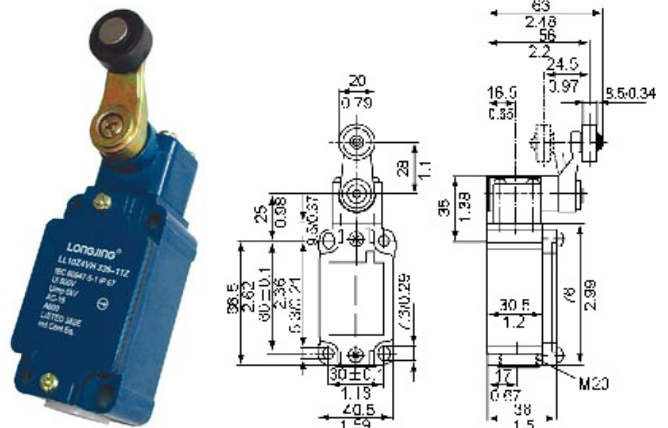

LL10Z/T335 Limit Switch 行程开关

速动开关 LL10ZR 335-11Z、LL10ZR 335-02Z
缓动开关 LL10TR 335-11Z、LL10TR 335-02Z

速动开关 LL10Z4VH 335-11Z、LL10Z4VH 335-02Z
缓动开关 LL10T4VH 335-11Z、LL10T4VH 335-02Z

速动开关 LL10Z4V7H 335-11Z、LL10Z4V7H 335-02Z
缓动开关 LL10T4V7H 335-11Z、LL10T4V7H 335-02Z

速动开关 LL10Z4V10H 335-11Z、LL10Z4V10H 335-02Z
缓动开关 LL10T4V10H 335-11Z、LL10T4V10H 335-02Z

速动开关 LL10Z1K 335-11Z、LL10Z1K 335-02Z
缓动开关 LL10T1K 335-11Z、LL10T1K 335-02Z

速动开关 LL10Z3K 335-11Z、LL10Z3K 335-02Z
缓动开关 LL10T3K 335-11Z、LL10T3K 335-02Z