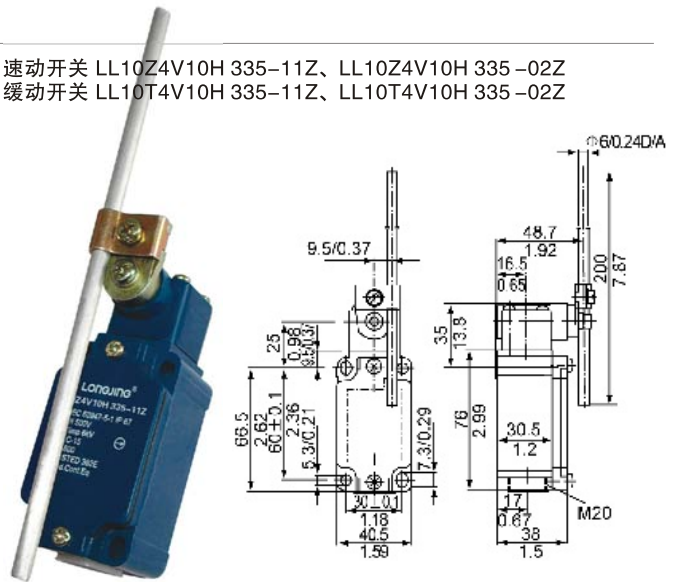

LL10Z/T335 Limit Switch 行程开关

速动开关 LL10ZR 335-11Z、LL10ZR 335-02Z
缓动开关 LL10TR 335-11Z、LL10TR 335-02Z

速动开关 LL10Z4VH 335-11Z、LL10Z4VH 335-02Z
缓动开关 LL10T4VH 335-11Z、LL10T4VH 335-02Z

速动开关 LL10Z4V7H 335-11Z、LL10Z4V7H 335-02Z
缓动开关 LL10T4V7H 335-11Z、LL10T4V7H 335-02Z

速动开关 LL10Z4V10H 335-11Z、LL10Z4V10H 335-02Z
缓动开关 LL10T4V10H 335-11Z、LL10T4V10H 335-02Z

速动开关 LL10Z1K 335-11Z、LL10Z1K 335-02Z
缓动开关 LL10T1K 335-11Z、LL10T1K 335-02Z

速动开关 LL10Z3K 335-11Z、LL10Z3K 335-02Z
缓动开关 LL10T3K 335-11Z、LL10T3K 335-02Z